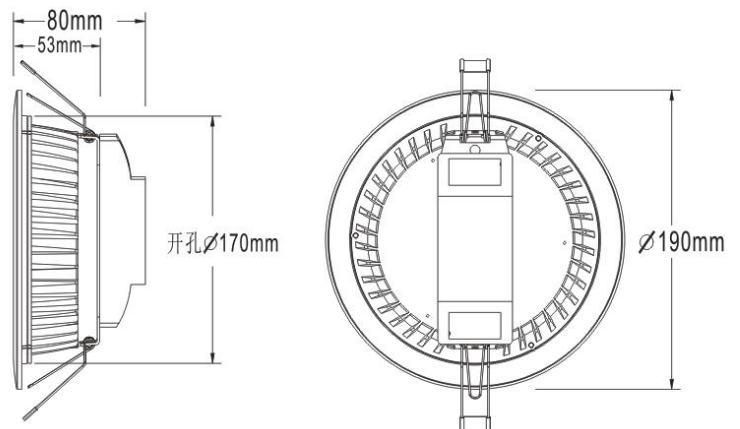

## 20W LED-Downlight 190mm

### Technische Daten:

LED Type	samsung SMD
Leistung	20 W
Eingangs- Spannung	100-265V AC
Working Frequency	50-60 Hz
Lumens	1800 LM
Heat Sink Material	Aluminium
Schutzklasse	IP40

Light Colour	4000 K White
Working Temperature	-20 – 45°C
Body Temperature	< 55°C
Lifetime	50.000 h
CRI	> 80
Verpackung/Gewicht	Karton / 1 kg
nicht dimmbar	