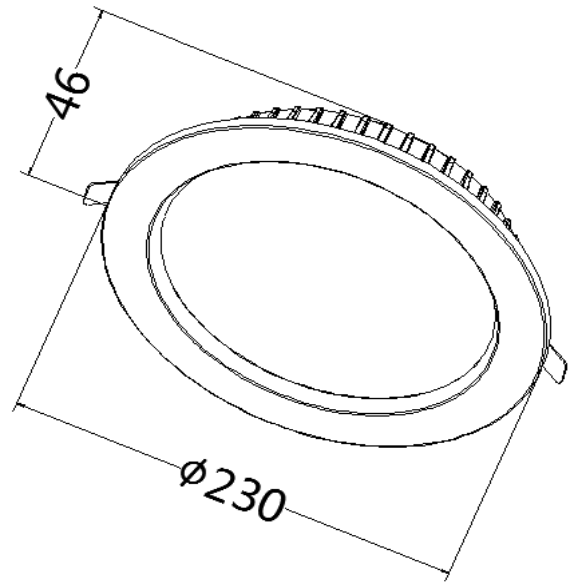

## ***20W LED-Downlight 230mm***

### **Technische Daten:**

LED Type	SMD Led's
Leistung	20 W
Eingangs- Spannung	100-265V AC
Working Frequency	50-60 Hz
Lumens	1800 LM
Heat Sink Material	Aluminium
Schutzklasse	IP41

Light Colour	4000 K White
Working Temperature	-20 – 45°C
Body Temperature	< 55°C
Lifetime	50.000 h
CRI	> 80
Verpackung/Gewicht	Karton / 1,18kg
nicht dimmbar	